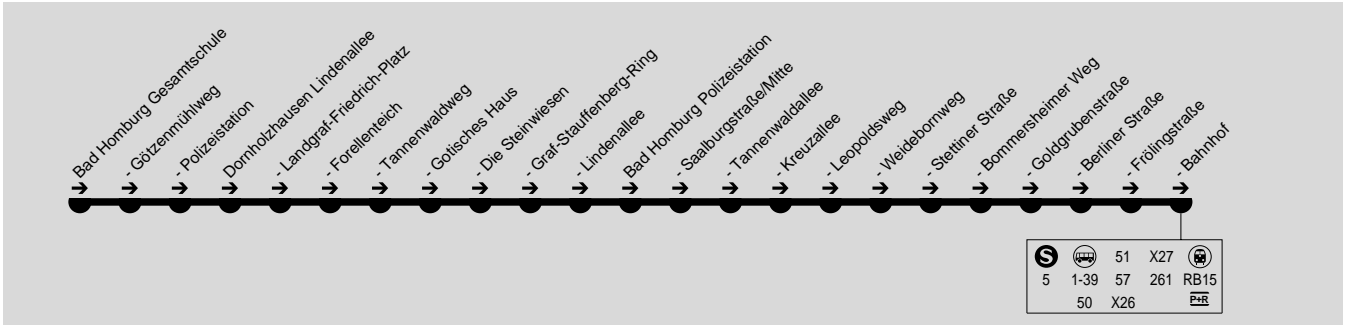

37

**Bad Homburg Gesamtschule → Dornholzhausen →
→ Gotisches Haus → Berliner Siedlung → Bahnhof**

Stadtverwaltung Bad Homburg, Rathausplatz 1, Tel.: 06172/100-3176

74

Montag - Freitag (Schulzeit)

Bad Homburg Gesamtschule	ab	13.25
Dornholzhausen Lindenallee		13.31
- Landgraf-Friedrich-Platz		13.32
- Gotisches Haus		13.34
- Tannenwaldweg		13.34
- Graf-Stauffenberg-Ring		13.36
Bad Homburg Polizeistation		13.39
- Tannenwaldallee		13.40
- Kreuzallee		13.41
- Leopoldsweg		13.42
- Stettiner Straße		13.44
- Bommersheimer Weg		13.45
- Berliner Straße		13.47
- Frölingstraße		13.49
- Bahnhof 12	an	13.50