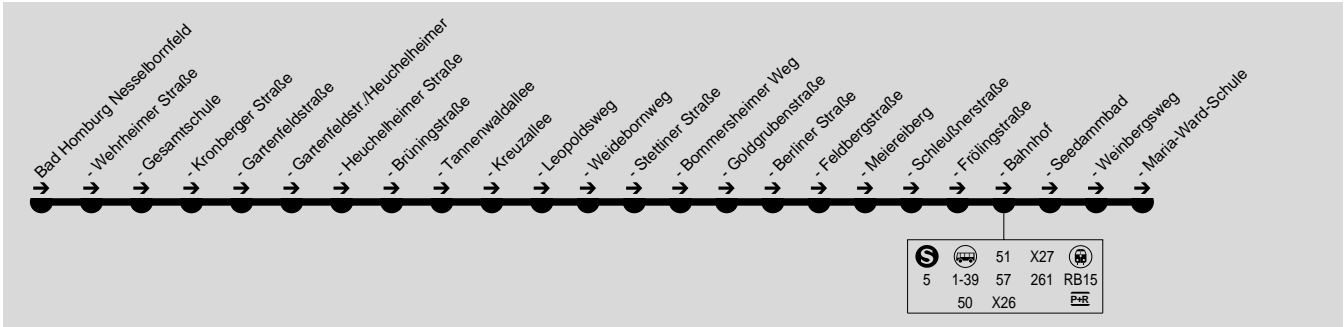

34

**Nesselbornfeld → Gartenfeld → Berliner Siedlung →
Bahnhof → Steinkaut → Maria-Ward-Schule**

Stadtverwaltung Bad Homburg, Rathausplatz 1, Tel.: 06172/100-3176

72

Montag - Freitag (Schulzeit)

Bad Homburg Nesselbornfeld	ab	7.12
- Gesamtschule		7.13
- Gartenfeldstraße		7.19
- Heuchelheimer Straße		7.21
- Kreuzallee		7.23
- Leopoldsweg		7.25
- Stettiner Straße		7.26
- Bommersheimer Weg		7.27
- Berliner Straße		7.29
- Schleußnerstraße		7.32
- Bahnhof 12	an	7.36
- Bahnhof 12	ab	7.39
- Seedammbad		7.43
- Weinbergsweg		7.44
- Maria-Ward-Schule	an	7.45

36

**Bahnhof → Berliner Siedlung → Mariannenweg →
Dornholzhausen → Gotisches Haus → Gesamtschule**

Stadtverwaltung Bad Homburg, Rathausplatz 1, Tel.: 06172/100-3176

73

Montag - Freitag (Schulzeit)

Bad Homburg Bahnhof 6	ab	7.18
- Frölingstraße		7.19
- Berliner Straße		7.21
- Goldgrubenstraße		7.22
- Weidebornweg		7.25
- Mariannenweg		7.26
- Tannenwaldallee		7.28
Dornholzhausen Landgr.Fr.-Pl		7.33
- Gotisches Haus		7.36
- Tannenwaldweg		7.36
- Graf-Stauffenberg-Ring		7.38
- Lindenallee		7.39
Bad Homb Saalburgstraße/Mitte		7.42
- Gesamtschule	an	7.49