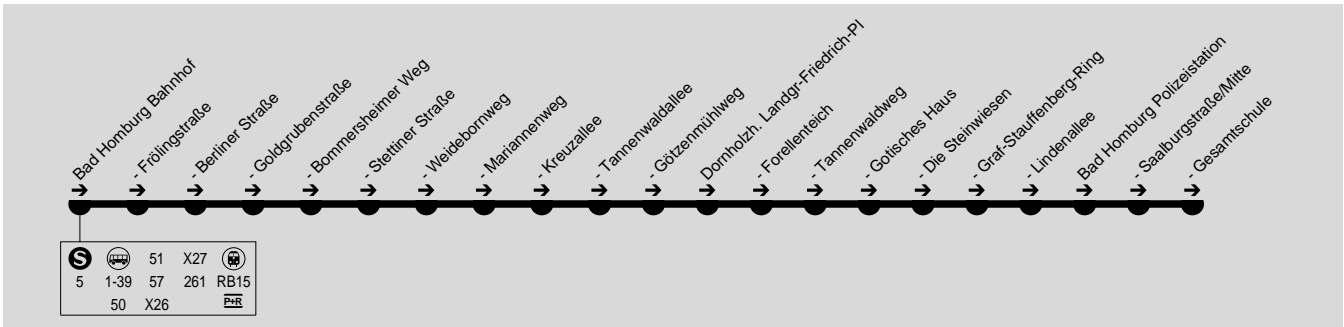

34

**Nesselbornfeld → Gartenfeld → Berliner Siedlung →
Bahnhof → Steinkaut → Maria-Ward-Schule**

Stadtverwaltung Bad Homburg, Rathausplatz 1, Tel.: 06172/100-3176

72

Montag - Freitag (Schulzeit)

Bad Homburg Nesselbornfeld	ab	7.12
- Gesamtschule		7.13
- Gartenfeldstraße		7.19
- Heuchelheimer Straße		7.21
- Kreuzallee		7.23
- Leopoldsweg		7.25
- Stettiner Straße		7.26
- Bommersheimer Weg		7.27
- Berliner Straße		7.29
- Schleußnerstraße		7.32
- Bahnhof 12	an	7.36
- Bahnhof 12	ab	7.39
- Seedammbad		7.43
- Weinbergsweg		7.44
- Maria-Ward-Schule	an	7.45

36

**Bahnhof → Berliner Siedlung → Mariannenweg →
Dornholzhausen → Gotisches Haus → Gesamtschule**

Stadtverwaltung Bad Homburg, Rathausplatz 1, Tel.: 06172/100-3176

73

Montag - Freitag (Schulzeit)

Bad Homburg Bahnhof 6	ab	7.18
- Frölingstraße		7.19
- Berliner Straße		7.21
- Goldgrubenstraße		7.22
- Weidebornweg		7.25
- Mariannenweg		7.26
- Tannenwaldallee		7.28
Dornholzhausen Landgr.Fr.-Pl		7.33
- Gotisches Haus		7.36
- Tannenwaldweg		7.36
- Graf-Stauffenberg-Ring		7.38
- Lindenallee		7.39
Bad Homb Saalburgstraße/Mitte		7.42
- Gesamtschule	an	7.49