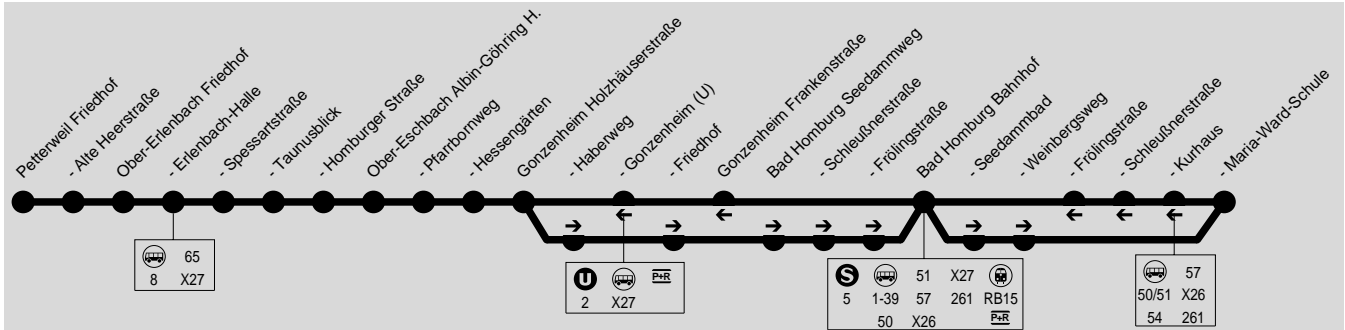

33

Petterweil Friedhof → Ober Erlenbach → Ober Eschbach →
Seedammweg → Bahnhof → Steinkaut → Maria-Ward-Schule

Stadtverwaltung Bad Homburg, Rathausplatz 1, Tel.: 06172/100-3176

70

Montag - Freitag (Schulzeit)

Petterweil Friedhof	ab	7.00
- Alte Heerstraße		7.02
Ober-Erlenbach Friedhof		7.07
- Erlenbach-Halle		7.08
- Spessartstraße		7.09
- Taunusblick		7.10
- Homburger Straße		7.10
Ober-Eschbach A.-Göhring Halle		7.13
- Pfarrbornweg		7.14
- Hessengärten		7.15
Gonzenheim Holzhäuser Straße		7.16
- Haberweg		7.19
- Friedhof		7.21
Bad Homburg Seedammweg		7.22
- Schleußnerstraße		7.28
- Frölingstraße		7.29
- Bahnhof 11	an	7.31
- Bahnhof 11	ab	7.34
- Seedammbad		7.38
- Weinbergsweg		7.39
- Maria-Ward-Schule	an	7.41

33

Steinkaut → Schleußnerstr. → Bahnhof → Gonzenheim (U) →
Ober Eschbach → Ober Erlenbach → Petterweil Friedhof

Stadtverwaltung Bad Homburg, Rathausplatz 1, Tel.: 06172/100-3176

71

Montag - Freitag (Schulzeit)