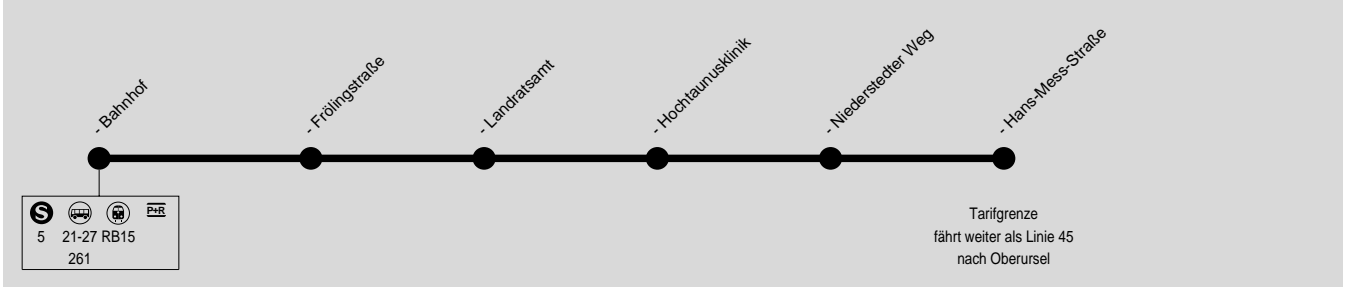

27

**Bahnhof → Gewerbegebiet Mitte →
Hochtaunusklinik → Oberursel/Oberstedten**

Stadtverwaltung Bad Homburg, Rathausplatz 1, Tel.: 06172/100-3176

Am 24.12. und 31.12. Verkehr wie Samstag

Montag - Freitag

Samstag

Verkehrsbeschränkung									A26				
Bad Homburg Bahnhof 8	ab	20.00	20.30	21.00	21.30	22.00	23.00	20.00	20.30	21.00	21.30	22.00	23.30
- Frölingstraße		20.01	20.31	21.01	21.31	22.01	23.01	20.01	20.31	21.01	21.31	22.01	23.31
- Landratsamt		20.02	20.32	21.02	21.32	22.02	23.02	20.02	20.32	21.02	21.32	22.02	23.32
- Hochtaunusklinik		20.04	20.34	21.04	21.34	22.04	23.04	20.04	20.34	21.04	21.34	22.04	23.34
- Niederstedter Weg		20.07	20.37	21.07		22.07	23.07	20.07		21.07		22.07	23.37
Oberstedten Hans-Mess-Straße		20.10	20.40	21.10		22.10	23.10	20.10		21.10		22.10	23.40

Sonn- und Feiertag

Bad Homburg Bahnhof 8	ab	5.30	6.00	7.00				20.00	20.30	21.00	21.30	22.00	23.30
- Frölingstraße		5.31	6.01	7.01				20.01	20.31	21.01	21.31	22.01	23.31
- Landratsamt		5.32	6.02	7.02				20.02	20.32	21.02	21.32	22.02	23.32
- Hochtaunusklinik		5.34	6.04	7.04				20.04	20.34	21.04	21.34	22.04	23.34
- Niederstedter Weg		5.37						20.07		21.07		22.07	23.37
Oberstedten Hans-Mess-Straße		5.40						20.10		21.10		22.10	23.40

A26 = nicht 24. und 31.12.

27

**Oberursel/Oberstedten → Hochtaunusklinik →
Gewerbegebiet Mitte → Bahnhof →**

Stadtverwaltung Bad Homburg, Rathausplatz 1, Tel.: 06172/100-3176

Am 24.12. und 31.12. Verkehr wie Samstag

Montag - Freitag

Samstag

Verkehrsbeschränkung									40					A26					
Oberstedten Hans-Mess-Straße	ab	20.41	21.11		21.41	22.11	22.41	23.11	0.11	1.11			21.11	22.11	23.11	0.11	1.11		
Bad Homburg Niederstedter Weg		20.43	21.13		21.43	22.13	22.43	23.13	0.13	1.13			21.13	22.13	23.13	0.13	1.13		
- Hochtaunusklinik		20.45	21.15	21.35	21.45	22.15	22.45	23.15	0.15	1.15			20.45	21.15	21.35	22.15	23.15	0.15	1.15
- Landratsamt		20.46	21.16	21.36	21.46	22.16	22.46	23.16	0.16	1.16			20.46	21.16	21.36	22.16	23.16	0.16	1.16
- Frölingstraße		20.48	21.18	21.38	21.48	22.18	22.48	23.18	0.18	1.18			20.48	21.18	21.38	22.18	23.18	0.18	1.18
- Bahnhof 8	an	20.50	21.20	21.40	21.50	22.20	22.50	23.20	0.20	1.20			20.50	21.20	21.40	22.20	23.20	0.20	1.20

Sonn- und Feiertag

Oberstedten Hans-Mess-Straße	ab	5.41											21.11	22.11	23.11	0.11		
Bad Homburg Niederstedter Weg		5.43											21.13	22.13	23.13	0.13		
- Hochtaunusklinik		5.45	7.05	7.35									20.45	21.15	21.35	22.15	23.15	0.15
- Landratsamt		5.46	7.06	7.36									20.46	21.16	21.36	22.16	23.16	0.16
- Frölingstraße		5.48	7.08	7.38									20.48	21.18	21.38	22.18	23.18	0.18
- Bahnhof 8	an	5.50	7.10	7.40									20.50	21.20	21.40	22.20	23.20	0.20

40 = nur Freitag und vor Feiertagen

A26 = nicht 24. und 31.12.