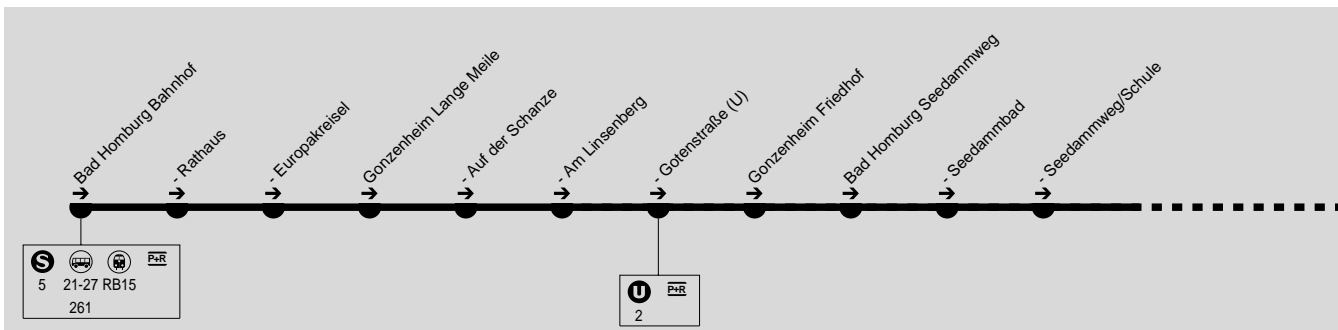

62

63

**Täglich**

Verkehrsbeschränkung		A4		A26		A26	
Hinweise		A4	A4	A4	A4	A26	A26
Bad Homburg Bahnhof 12	ab	21.00	22.00	23.00	0.00		
- Rathaus		21.01	22.01	23.01	0.01		
- Europakreisel		21.02	22.02	23.02	0.02		
Gonzenheim Lange Meile		21.03	22.03	23.03	0.03		
- Auf der Schanze		21.04	22.04	23.04	0.04		
- Am Linsenberg		21.05	22.05	23.05	0.05		
- Gotenstraße	an	21.06	22.06	23.06	0.06		
- Gotenstraße	ab	21.08	22.08	23.08	0.08		
- Friedhof		21.09	22.09	23.09	0.09		
Bad Homburg Seedammweg		21.09	22.09	23.09	0.09		
- Seedammbad		21.10	22.10	23.10	0.10		
- Seedammweg/Schule		21.11	22.11	23.11	0.11		
- Niddastraße		21.12	22.12	23.12	0.12		
Gonzenheim Kinzigstraße		21.12	22.12	23.12	0.12		
- Stift-Tepl-Straße		21.13	22.13	23.13	0.13		
- Amtsgericht		21.14	22.14	23.14	0.14		
Bad Homburg Weinbergsweg		21.14	22.14	23.14	0.14		
- Kaiser-Wilhelms-Bad		21.16	22.16	23.16	0.16		
- Kisseleffstraße		21.18	22.18	23.18	0.18		
- Marienbader Platz		21.20	22.20	23.20	0.20		
- Bahnhof 6	an	21.22	22.22	23.22	0.22		

A4 = Kommt als Linie 21 und fährt als Linie 21 Gotisches Haus      A26 = nicht 24. und 31.12.