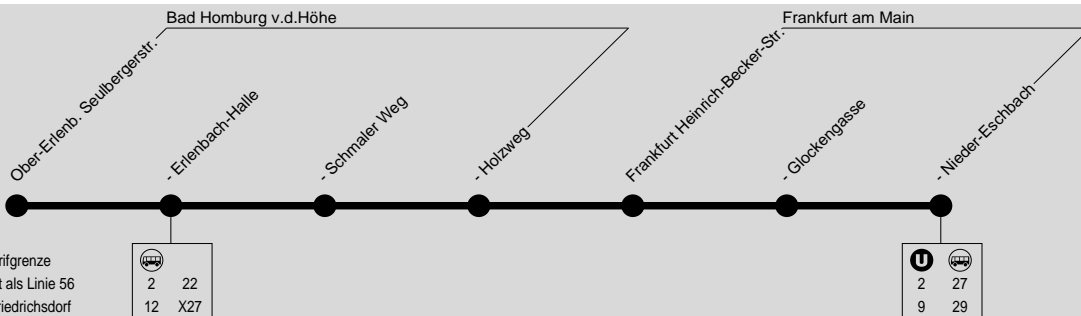

8

Friedrichsdorf → Seulberg → Ober-Erlenbach → Nieder-Eschbach

Stadtverwaltung Bad Homburg, Rathausplatz 1, Tel.: 06172/100-3176

36

Montag - Freitag

Am 24.12. und 31.12. Verkehr wie Samstag

Ober-Erlenbach Seulberger Str.	4.59	5.59	6.31	7.01	7.31	8.01	8.31	9.01	9.31	10.01	10.31	alle	18.31	19.01	19.31	20.01	20.31	21.14	22.14	23.14
- Erlenbach-Halle	5.00	6.00	6.32	7.02	7.32	8.02	8.32	9.02	9.32	10.02	10.32	30	18.32	19.02	19.32	20.02	20.32	21.15	22.15	23.15
- Schmäler Weg	5.01	6.01	6.33	7.03	7.33	8.03	8.33	9.03	9.33	10.03	10.33	Min	18.33	19.03	19.33	20.03	20.33	21.16	22.16	23.16
- Holzweg	5.03	6.03	6.35	7.05	7.35	8.05	8.35	9.05	9.35	10.05	10.35		18.35	19.05	19.35	20.05	20.35	21.18	22.18	23.18
Ffm Heinrich-Becker-Straße	5.06	6.06	6.38	7.08	7.38	8.08	8.38	9.08	9.38	10.08	10.38		18.38	19.08	19.38	20.08	20.38	21.21	22.21	23.21
- Glockengasse	5.07	6.07	6.39	7.09	7.39	8.09	8.39	9.09	9.39	10.09	10.39		18.39	19.09	19.39	20.09	20.39	21.22	22.22	23.22
- Nieder-Eschbach an	5.09	6.09	6.41	7.11	7.41	8.11	8.41	9.11	9.41	10.11	10.41		18.41	19.11	19.41	20.11	20.41	21.24	22.24	23.24