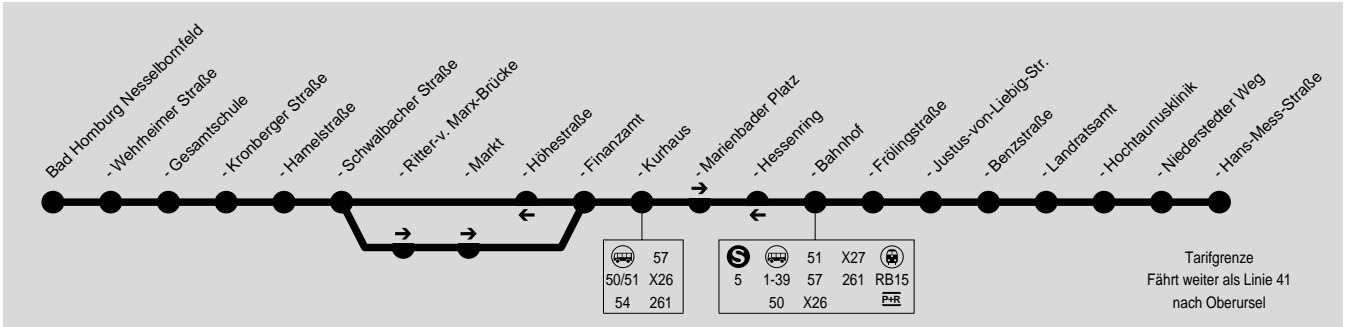

## Montag - Freitag

Am 24.12. und 31.12. Verkehr wie Samstag

Hinweise	AO	AO	AO	AO	AO	AO	AO	AO	AO	AO	AO	AO	AO	AO	AO	AO	AO	AO	AO
Bad Homburg Nesselbornfeld ab	5.17	5.47	6.17	6.47	7.17	7.47	alle	14.47	15.17	15.47	16.17	16.47	17.17	17.47	18.17	18.47	19.42	20.12	
- Gesamtschule	5.19	5.49	6.19	6.49	7.19	7.49	30	14.49	15.19	15.49	16.19	16.49	17.19	17.49	18.19	18.49	19.44	20.14	
- Schwalbacher Straße	5.22	5.52	6.22	6.52	7.22	7.52	Min	14.52	15.22	15.52	16.22	16.52	17.22	17.52	18.22	18.52	19.47	20.17	
- Ritter-von Marx-Brücke	5.25	5.55	6.25	6.55	7.25	7.55		14.55	15.25	15.55	16.25	16.55	17.25	17.55	18.25	18.55	19.50	20.20	
- Markt	5.26	5.56	6.26	6.56	7.26	7.56		14.56	15.26	15.56	16.26	16.56	17.26	17.56	18.26	18.56	19.51	20.21	
- Kurhaus	5.30	6.00	6.30	7.00	7.30	8.00		15.00	15.30	16.00	16.30	17.00	17.30	18.00	18.30	19.00	19.55	20.25	
- Marienbader Platz	5.32	6.02	6.32	7.02	7.32	8.02		15.02	15.32	16.02	16.32	17.02	17.32	18.02	18.32	19.02	19.57	20.27	
- Bahnhof 8 an	5.34	6.04	6.34	7.04	7.34	8.04		15.04	15.34	16.04	16.34	17.04	17.34	18.04	18.34	19.04	19.59	20.29	
- Bahnhof 8 ab	5.06	5.36	5.46	6.06	6.16	6.36	7.06	7.36	8.06	15.06	15.36	16.06	16.36	17.06	17.36	18.06	18.36	19.06	
- Frölingstraße	5.07	5.37	5.47	6.07	6.17	6.37	7.07	7.37	8.07	15.07	15.37	16.07	16.37	17.07	17.37	18.07	18.37	19.07	
- Landratsamt	5.10	5.40	5.50	6.10	6.20	6.40	7.10	7.40	8.10	15.10	15.40	16.10	16.40	17.10	17.40	18.10	18.40	19.10	
- Hochtaunusklinik	5.13	5.43	5.52	6.13	6.22	6.43	7.13	7.43	8.13	15.13	15.43	16.13	16.43	17.13	17.43	18.13	18.43	19.13	
- Niederstedter Weg	5.16	5.46	6.16	6.46	7.16	7.46	8.16	8.16	8.16	15.16	15.46	16.16	16.46	17.16	17.46	18.16	18.46	19.16	
Oberstedten Hans-Mess-Straße an	5.19	5.49	6.19	6.49	7.19	7.49	8.19	8.19	8.19	15.19	15.49	16.19	16.49	17.19	17.49	18.19	18.49	19.19	

## Stadtverkehr Bad Homburg v. d. Höhe

7