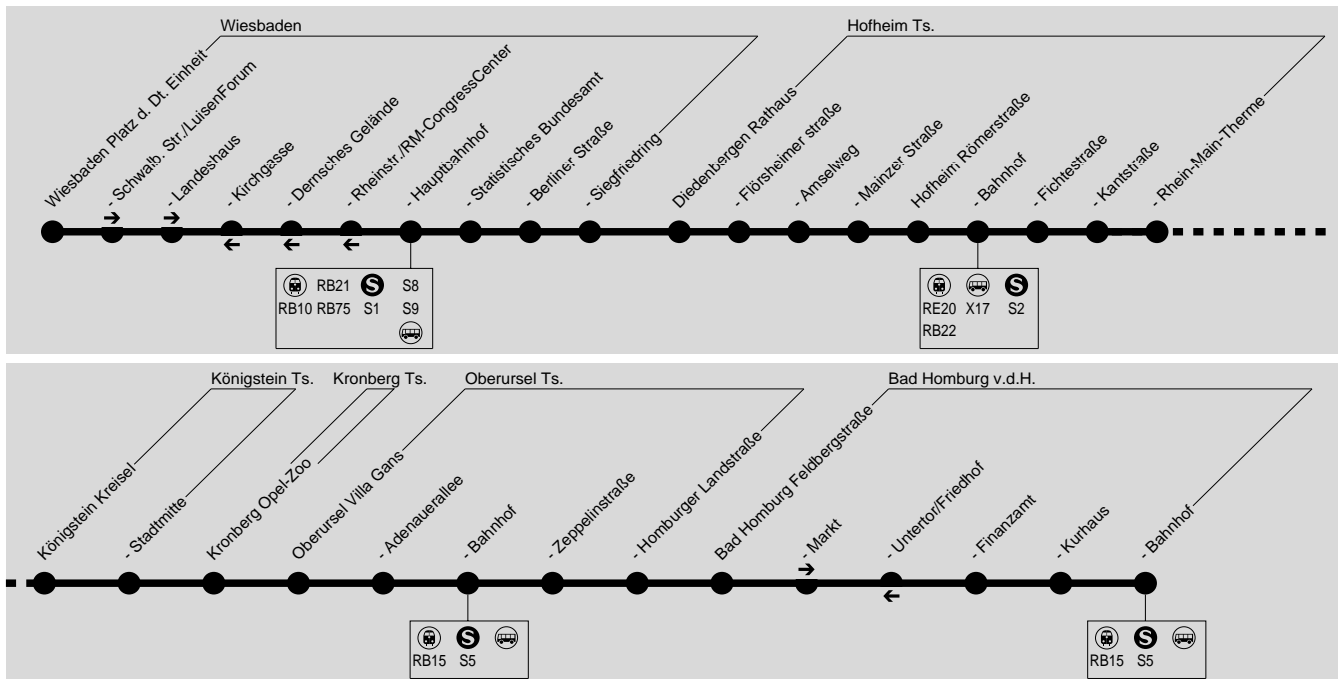

X26

Wiesbaden → Hofheim → Königstein →
→ Oberursel → Bad Homburg

120

Montag - Freitag

Am 24.12. und 31.12. Verkehr wie Samstag

Fahrt	101	102	103	104	105	106	107	108	109	110	111	112	113	114	115	116	
Wiesbaden Platz d. Dt. Einheit E	LW	LW	LW	LW							LW	LW	LW	LW			
- Landeshaus		6:23	7:23	8:23	9:23	10:23	11:23	12:23	13:23	14:23	15:23	16:23	17:23	18:23	19:23		
- Hauptbahnhof A	ab		6:27	7:27	8:27	9:27	10:27	11:27	12:27	13:27	14:27	15:27	16:27	17:27	18:27	19:27	
Diedenbergen Rathaus		4:45	5:45	6:45	7:45	8:45	9:45	10:45	11:45	12:45	13:45	14:45	15:45	16:45	17:45	18:45	19:45
Marxheim Flörheimer Straße		4:48	5:48	6:48	7:48	8:48	9:48	10:48	11:48	12:48	13:48	14:48	15:48	16:48	17:48	18:48	19:48
- Mainzer Straße		4:51	5:51	6:51	7:51	8:51	9:51	10:51	11:51	12:51	13:51	14:51	15:51	16:51	17:51	18:51	19:51
Hofheim Bahnhof 9		4:53	5:53	6:53	7:53	8:53	9:53	10:53	11:53	12:53	13:53	14:53	15:53	16:53	17:53	18:53	19:53
Hofheim Bahnhof 4	ab		4:56	5:56	6:56	7:56	8:56	9:56	10:56	11:56	12:56	13:56	14:56	15:56	16:56	17:56	18:56
- Kantstraße		5:03	6:03	7:03	8:03	9:03	10:03	11:03	12:03	13:03	14:03	15:03	16:03	17:03	18:03	19:03	
- Rhein-Main-Therme		5:04	6:04	7:04	8:04	9:04	10:04	11:04	12:04	13:04	14:04	15:04	16:04	17:04	18:04	19:04	
Königstein Stadtmitte	ab		5:21	6:21	7:21	8:21	9:21	10:21	11:21	12:21	13:21	14:21	15:21	16:21	17:21	18:21	19:21
Oberursel Adenauerallee		5:34	6:34	7:34	8:34	9:34	10:34	11:34	12:34	13:34	14:34	15:34	16:34	17:34	18:34	19:34	
- Bahnhof	ab		5:38	6:38	7:38	8:38	9:38	10:38	11:38	12:38	13:38	14:38	15:38	16:38	17:38	18:38	19:38
Bad Homburg Feldbergstraße		5:43	6:43	7:43	8:43	9:43	10:43	11:43	12:43	13:43	14:43	15:43	16:43	17:43	18:43	19:43	
- Markt		5:46				9:46	10:46	11:46	12:46	13:46	14:46					19:46	
- Kurhaus		5:51				9:51	10:51	11:51	12:51	13:51	14:51					19:51	
- Bahnhof 3	an	5:57	6:49	7:49	8:49	9:57	10:57	11:57	12:57	13:57	14:57	15:49	16:49	17:49	18:49	19:57	

Samstag