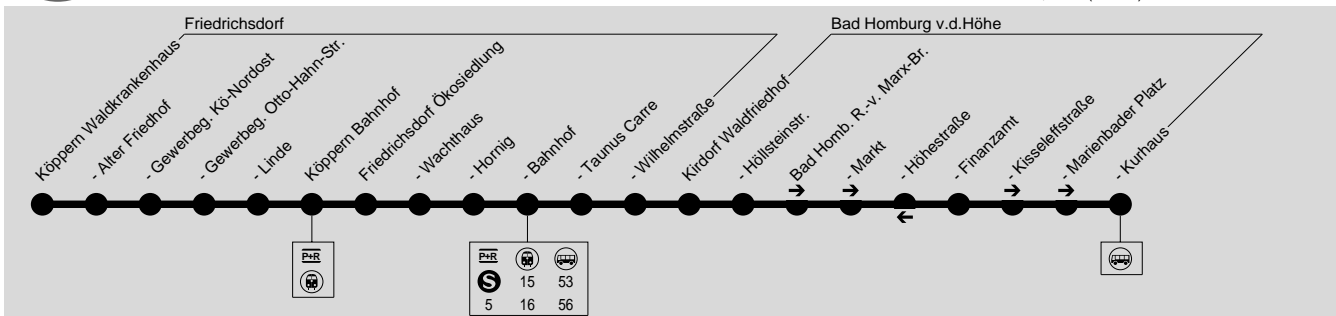

54

Köppern → Friedrichsdorf → Bad Homburg

Stadtverkehr Friedrichsdorf, Tel.: (06172) 731-1217

Montag - Freitag

Am 24.12. und 31.12. Verkehr wie Samstag

Köppern Waldkrankenhaus	ab		6.06	6.45	7.06	7.46	8.15	8.46	9.40	11.40	13.40	16.00	17.10	18.40
- Gewerbegebiet Nord-Ost		6.09	7.09	7.49	8.23	8.49	8.53	9.48	10.48	11.48	12.48	13.48	14.48	15.36
- Gewerbegeb. O.-H.-Str.		6.13	6.53	7.13	7.53	8.23	8.53	9.50	10.50	11.50	12.50	13.50	14.50	15.45
- Linde		6.15	6.55	7.15	7.55	8.25	8.55	9.52	10.52	11.52	12.52	13.52	14.52	15.45
- Bahnhof		6.19	6.59	7.19	7.59	8.29	8.59	9.54	10.54	11.54	12.54	13.54	14.54	15.49
Friedrichsdorf Hornig	ab	5.53	6.23	7.03	7.23	8.03	8.33	9.03	9.58	10.58	11.58	12.58	13.58	14.58
- Bahnhof		6.00	6.30	7.10	7.30	8.10	8.40	9.10	10.05	11.05	12.05	13.05	14.05	15.05
Kirdorf Waldfriedhof		6.05	6.35	7.15	7.35	8.15	8.45	9.15	10.10	11.10	12.10	13.10	14.10	15.10
Bad Homburg Markt		6.08	6.38	7.18	7.38	8.18	8.48	9.18	10.13	11.13	12.13	13.13	14.13	15.13
- Kisseleffstraße		6.10	6.40	7.20	7.40	8.20	8.50	9.20	10.15	11.15	12.15	13.15	14.15	15.15
- Marienbader Platz		6.13	6.43	7.23	7.43	8.23	8.53	9.23	10.18	11.18	12.18	13.18	14.18	15.18
- Kurhaus	ab	6.13	6.43	7.23	7.43	8.23	8.53	9.23	10.18	11.18	12.18	13.18	14.18	15.18

Samstag

Sonn- und Feiertag

Verkehrsbeschränkung			10	10	10									
Köppern Waldkrankenhaus	ab	8.10	9.40	11.10	12.40	14.10	15.40	17.10	18.40	12.40	14.10	15.40	17.10	18.40
- Linde		6.48	8.18	9.48	11.18	12.48	14.18	15.48	17.18	18.48	12.48	14.18	15.48	17.18
- Bahnhof		6.50	8.20	9.50	11.20	12.50	14.20	15.50	17.20	18.50	12.50	14.20	15.50	17.20
Friedrichsdorf Hornig		6.54	8.24	9.54	11.24	12.54	14.24	15.54	17.24	18.54	12.54	14.24	15.54	17.24