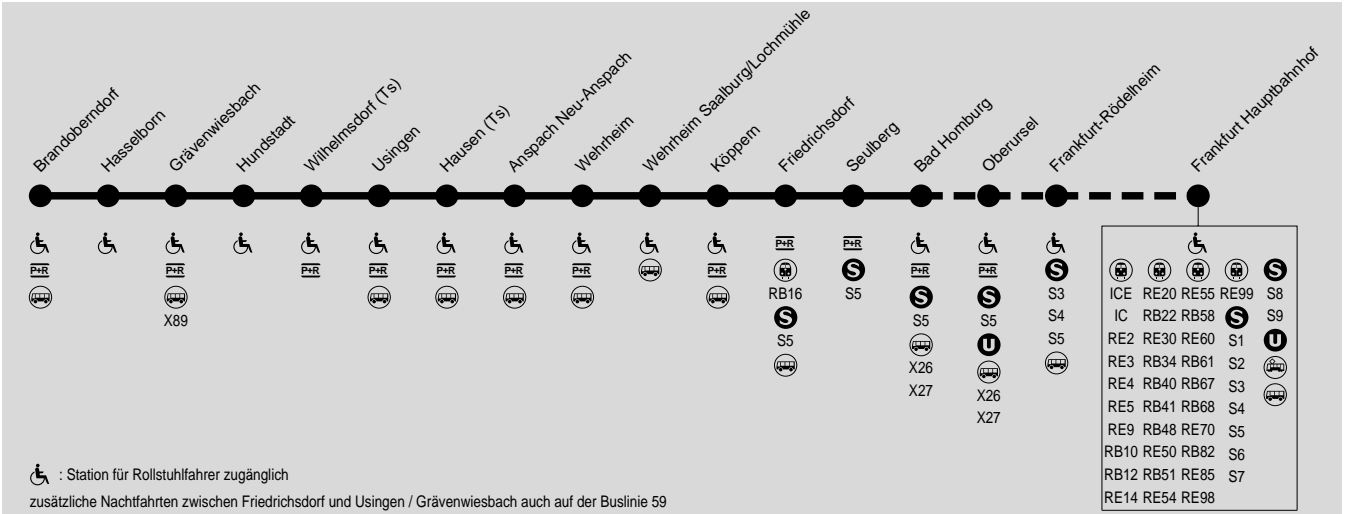

RB15

Brandobberndorf → Grävenwiesbach → Usingen →
Friedrichsdorf → Bad Homburg (→ Frankfurt)

RMV-Servicetelefon: 069 / 24 24 80 24

86

Montag - Freitag

Am 24.12. und 31.12. Verkehr wie Samstag

Brandobberndorf	ab	4.43	5.13		6.13	6.43	7.13		8.27	9.27	10.57	11.57									
Hasselborn		4.47	5.17		6.17	6.47	7.17		8.31	9.31	11.01	12.01									
Grävenwiesbach	ab	4.23	4.53	5.23	5.37	6.07	6.23	6.37	6.53	7.07	7.23	7.37	7.57	8.37	9.37	10.07	10.37	11.07	11.37	12.07	
Hundstadt		4.26	4.56	5.26	5.40	6.10	6.26	6.40	6.56	7.10	7.26	7.40	8.00	8.40	9.40	10.10	10.40	11.10	11.40	12.10	
Wilhelmsdorf (Ts)		4.30	5.00	5.30	5.44	6.14	6.30	6.44	7.00	7.14	7.30	7.44	8.04	8.44	9.44	10.14	10.44	11.14	11.44	12.14	
Usingen	ab	4.39	5.09	5.37	5.53	6.23	6.37	6.53	7.07	7.23	7.37	7.53	8.13	8.53	9.23	9.53	10.23	10.53	11.23	11.53	12.23
Hausen (Ts)		4.42	5.12	5.41	5.57	6.27	6.41	6.57	7.11	7.27	7.41	7.57	8.17	8.57	9.27	9.57	10.27	10.57	11.27	11.57	12.27
Anspach Neu-Anspach		4.46	5.16	5.43	6.00	6.30	6.43	7.00	7.13	7.30	7.43	8.00	8.20	9.00	9.30	10.00	10.30	11.00	11.30	12.00	12.30
Wehrheim		4.51	5.21	5.48	6.06	6.36	6.48	7.06	7.18	7.36	7.48	8.06	8.26	9.06	9.36	10.06	10.36	11.06	11.36	12.06	12.36
Köppern		5.00	5.30	5.57	6.16	6.46	6.57	7.16	7.26	7.46	7.57	8.16	8.39	9.16	9.46	10.16	10.46	11.16	11.46	12.16	12.46
Friedrichsdorf	ab	5.04	5.34	6.01	6.20	6.50	7.01	7.20	7.29	7.50	8.01	8.20	8.43	9.20	9.50	10.20	10.50	11.20	11.50	12.20	12.50
Seulberg		5.06	5.36		6.22	6.52		7.22	7.31	7.52		8.22		9.22	9.52	10.22	10.52	11.22	11.52	12.22	12.52
Bad Homburg	an	5.10	5.40	6.06	6.26	6.56	7.06	7.26	7.35	7.56	8.06	8.26	8.49	9.26	9.56	10.26	10.56	11.26	11.56	12.26	12.56
Bad Homburg	ab			6.06			7.06		7.36		8.06		8.50								
Oberursel				6.10			7.10		7.40		8.10		8.55								
Frm Rödelheim				6.17			7.17		7.47		8.17		9.02								
- Hauptbahnhof	an			6.29			7.28		7.58		8.27		9.13								

Montag - Freitag