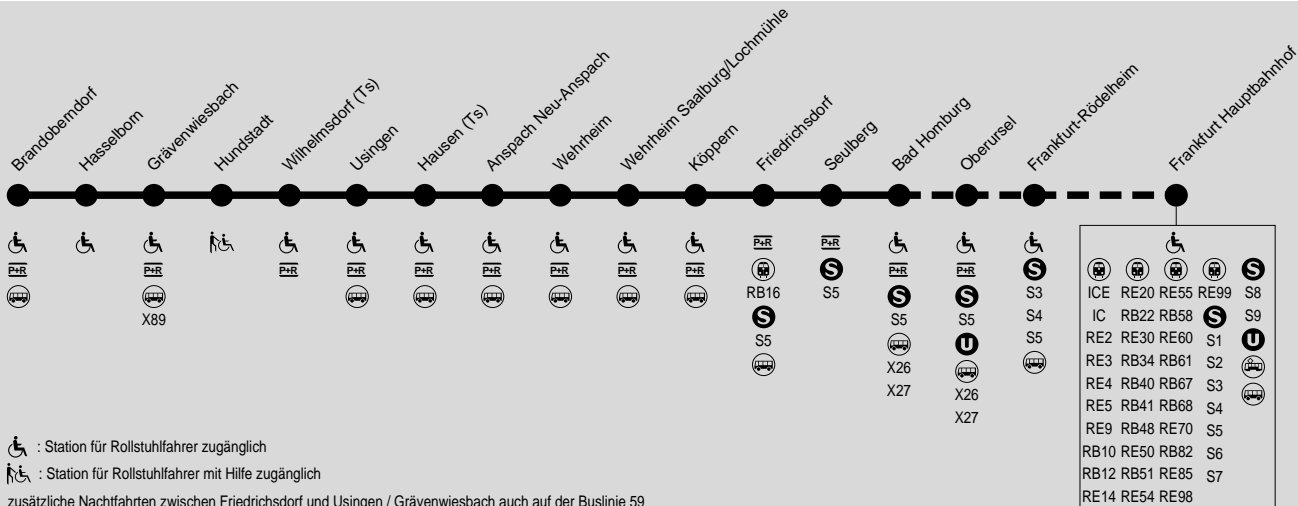

RB15

Brandoberndorf → Grävenwiesbach → Usingen →
Friedrichsdorf → Bad Homburg (→ Frankfurt)