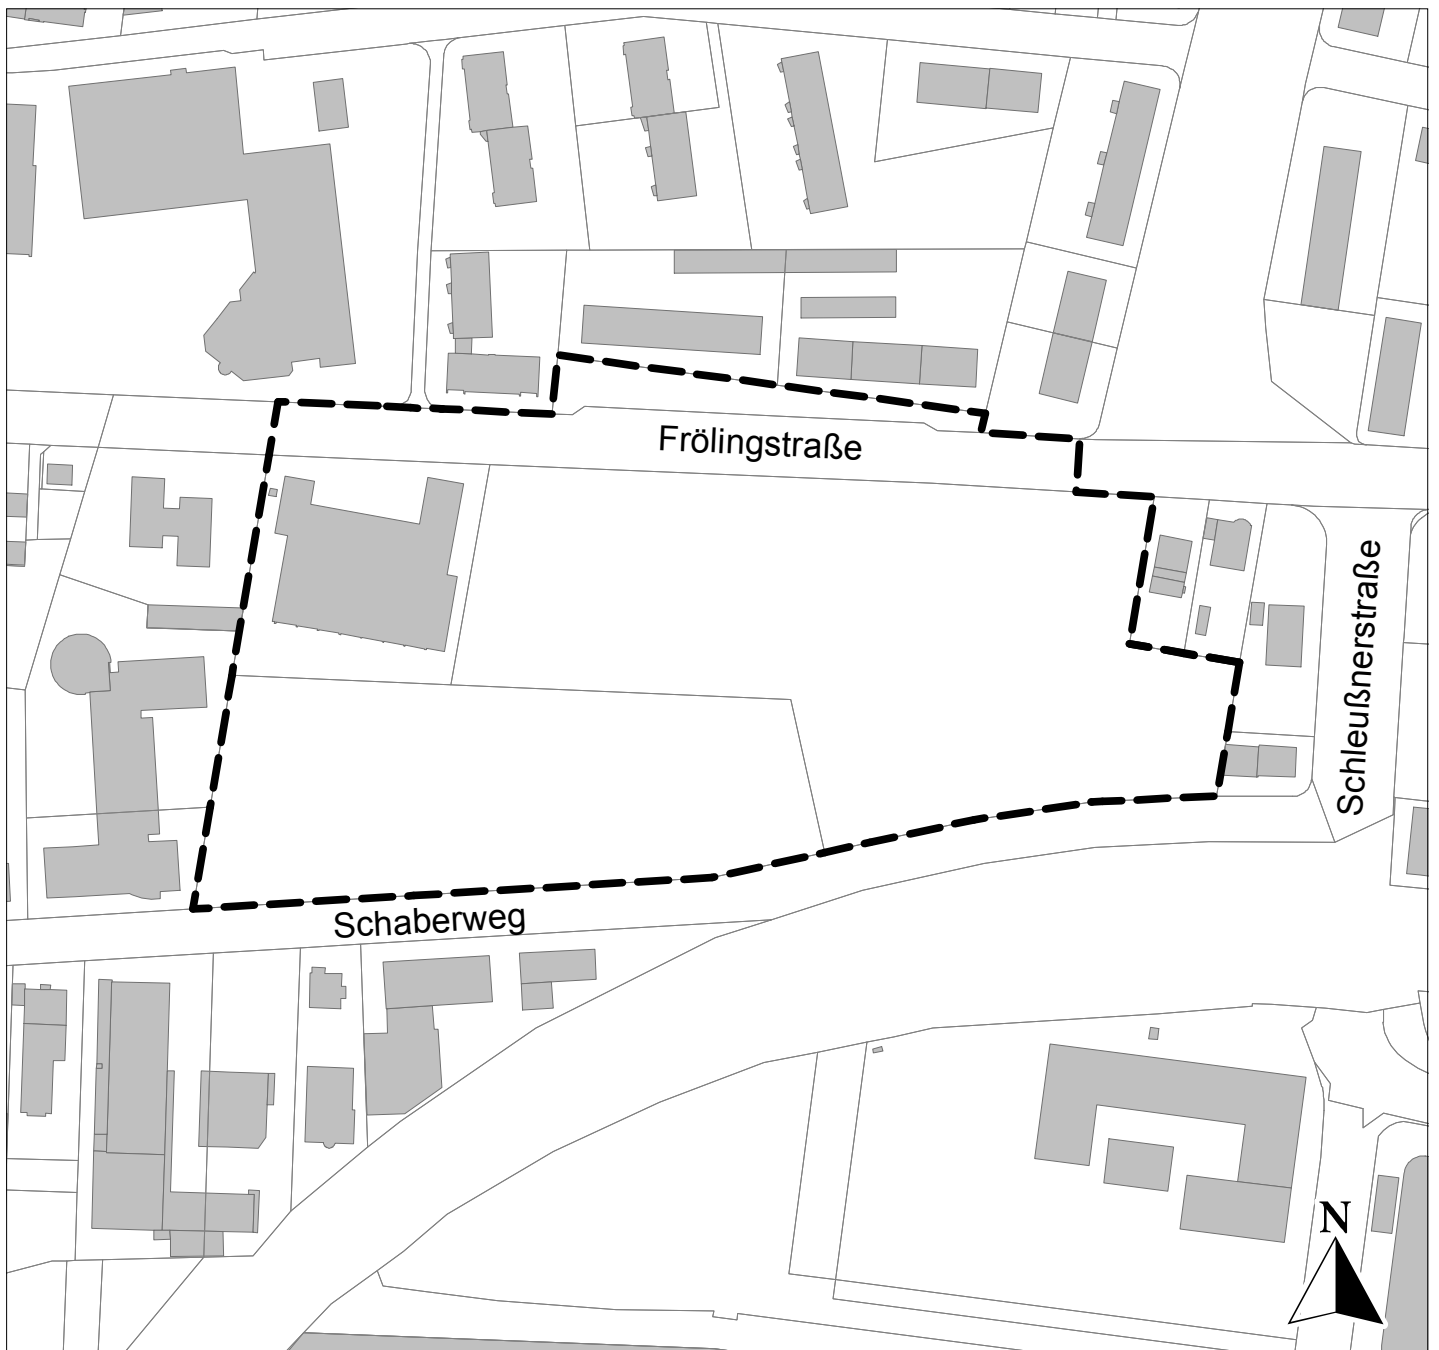

Bebauungsplan Nr. 26

"Frölingstraße, Schleußnerstraße, Schaberweg"

1. Änderung

----- Geltungsbereich